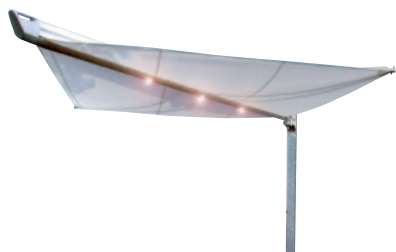

Superficie di copertura

BOOM 1 = 8,5m²

Per angoli e nicchie e piccoli gruppi di poltrone

BOOM 2 = 11m²

Per giardini, terrazzi, loggie o zone piscina

BOOM 3 = 13,5m²

Per zone benessere, bar di strada o parchi

BOOM 4 = 16m²

Per bar o ristoranti

Montaggio con stelo

Montaggio a parete (0 – 90°)

Configurazione multipla

Colori struttura

Profili anodizzati in E6/EV1 in qualità da esterni 25 µ (resist. all'acqua marina)

CONFIGURAZIONE STANDARD

Profili ossidato acciaio con fusioni ral 9006

CONFIGURAZIONE MARINA

calotte finali e cuscinetti braccio in Metallo lucido, Marina

Colori tessuto

Il telo speciale Sun silk è repellente allo sporco, al grasso e all'olio. Resiste alla luce, è estremamente resistente agli strappi, idrorepellente e con alto fattore di protezione UV.