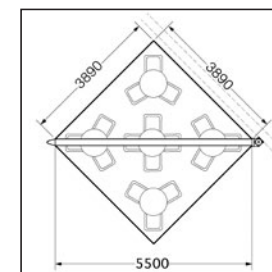

BOOM 4 = 16m²

Per bar o ristoranti