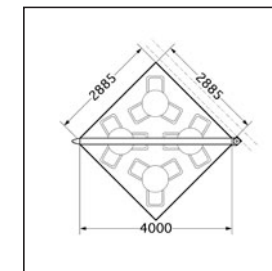

Caratteristiche tecniche

MODELLO

	BOOM 1	BOOM 2	BOOM 3	BOOM 4
SPORGENZA	400	450	500	550
LARGHEZZA	288,5	323,8	353,5	389
PESO (kg)	125	133	141	149

OPTIONAL

SISTEMA ILLUMINAZIONE	Integrato	Integrato	Integrato	Integrato

Superficie di copertura

BOOM 1 = 8,5m²

Per angoli e nicchie e piccoli gruppi di poltrone