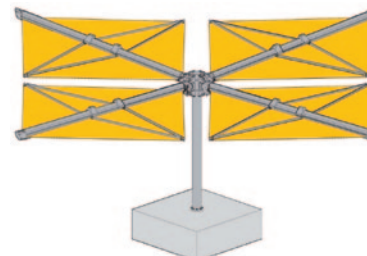

Superficie di copertura

BOOM 1 = 8,5m²

Per angoli e nicchie e piccoli gruppi di poltrone

BOOM 2 = 11m²

Per giardini, terrazzi, loggie o zone piscina

BOOM 3 = 13,5m²

Per zone benessere, bar di strada o parchi

BOOM 4 = 16m²

Per bar o ristoranti

Montaggio con stelo

Montaggio a parete (0 – 90°)

Configurazione multipla

Colori struttura

Profili anodizzati in E6/EV1 in qualità da esterni 25 µ (resist. all'acqua marina)

CONFIGURAZIONE STANDARD

Profili ossidato acciaio con fusioni ral 9006

CONFIGURAZIONE MARINA

calotte finali e cuscinetti braccio in Metallo lucido, Marina

Colori tessuto

Il telo speciale Sun silk è repellente allo sporco, al grasso e all'olio. Resiste alla luce, è estremamente resistente agli strappi, idrorepellente e con alto fattore di protezione UV.