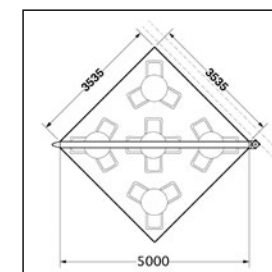

Chiusa

Aperta

Caratteristiche tecniche

MODELLO

| | BOOM 1 | BOOM 2 | BOOM 3 | BOOM 4 |
|-----------|--------|--------|--------|--------|
| SPORGENZA | 400 | 450 | 500 | 550 |
| LARGHEZZA | 288,5 | 323,8 | 353,5 | 389 |
| PESO (kg) | 125 | 133 | 141 | 149 |

Superficie di copertura

BOOM 1 = 8,5m²

Per angoli e nicchie e piccoli gruppi di poltrone

BOOM 2 = 11m²

Per giardini, terrazzi, loggie o zone piscina

BOOM 3 = 13,5m²

Per zone benessere, bar di strada o parchi