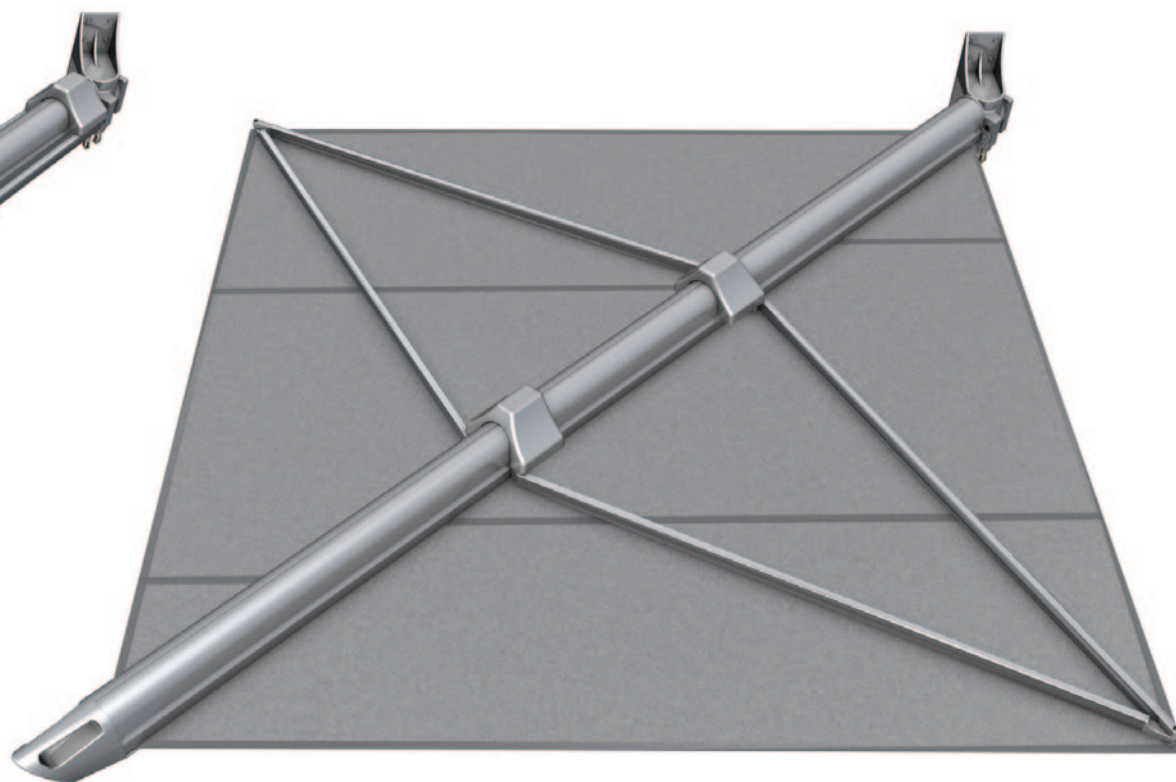

Chiusa

Aperta

Caratteristiche tecniche

MODELLO

| | BOOM 1 | BOOM 2 | BOOM 3 | BOOM 4 |
|-----------|--------|--------|--------|--------|
| SPORGENZA | 400 | 450 | 500 | 550 |
| LARGHEZZA | 288,5 | 323,8 | 353,5 | 389 |
| PESO (kg) | 125 | 133 | 141 | 149 |

Superficie di copertura

BOOM 1 = 8,5m²

Per angoli e nicchie e piccoli gruppi di poltrone

BOOM 2 = 11m²

Per giardini, terrazzi, loggie o zone piscina

BOOM 3 = 13,5m²

Per zone benessere, bar di strada o parchi

BOOM 4 = 16m²

Per bar o ristoranti

Montaggio con stelo

Montaggio a parete (0 – 90°)

Configurazione multipla

Colori struttura

Profili anodizzati in E6/EV1 in qualità da esterni 25 µ (resist. all'acqua marina)

CONFIGURAZIONE STANDARD

Profili ossidato acciaio con fusioni ral 9006

CONFIGURAZIONE MARINA

calotte finali e cuscinetti braccio in Metallo lucido, Marina

Colori tessuto

Il telo speciale Sun silk è repellente allo sporco, al grasso e all'olio. Resiste alla luce, è estremamente resistente agli strappi, idrorepellente e con alto fattore di protezione UV.