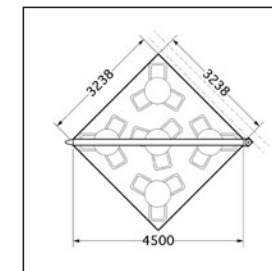

Chiusa

Aperta

Caratteristiche tecniche

MODELLO

| | BOOM 1 | BOOM 2 | BOOM 3 | BOOM 4 |
|-----------|--------|--------|--------|--------|
| SPORGENZA | 400 | 450 | 500 | 550 |
| LARGHEZZA | 288,5 | 323,8 | 353,5 | 389 |
| PESO (kg) | 125 | 133 | 141 | 149 |

Superficie di copertura

BOOM 1 = 8,5m²

Per angoli e nicchie e piccoli gruppi di poltrone

BOOM 2 = 11m²

Per giardini, terrazzi, loggie o zone piscina

BOOM 3 = 13,5m²

Per zone benessere, bar di strada o parchi

BOOM 4 = 16m²

Per bar o ristoranti

Montaggio con stelo

Montaggio a parete (0 – 90°)

Configurazione multipla

Colori struttura

Profili anodizzati in E6/EV1 in qualità da esterni 25 µ (resist. all'acqua marina)